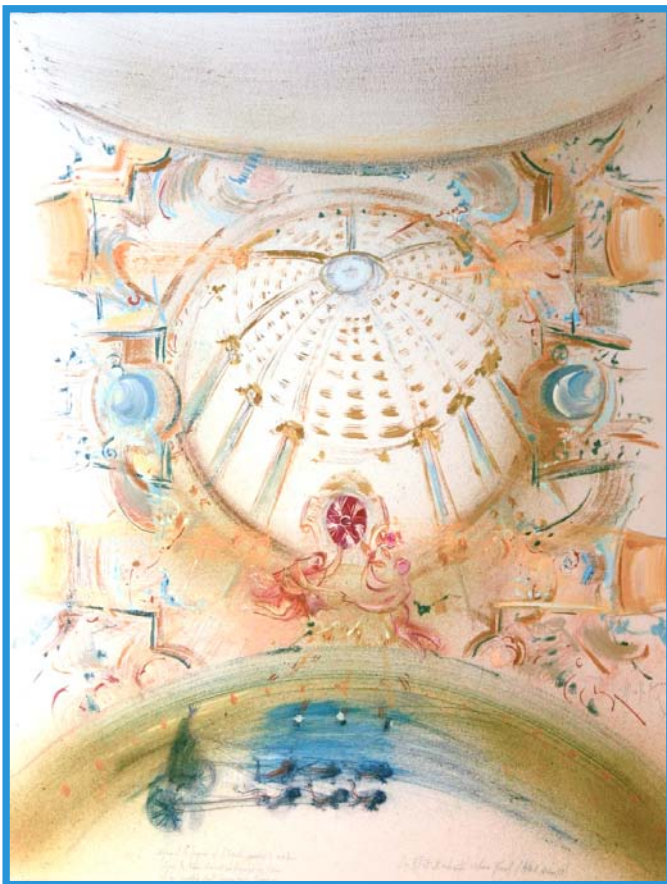

**22^{ème} Salon International 2010
du grand prix d'Arts Plastiques
« L'Aigle de Nice »**

MIREILLE BERRARD

Exposition du 24 Novembre au 11 Décembre 2010

Vernissage le samedi 27 Novembre à 17h

Parc Phoenix
« Salon Emeraude »
405 Promenade des Anglais
06200 NICE

« La Flûte Enchantée » de Mozart